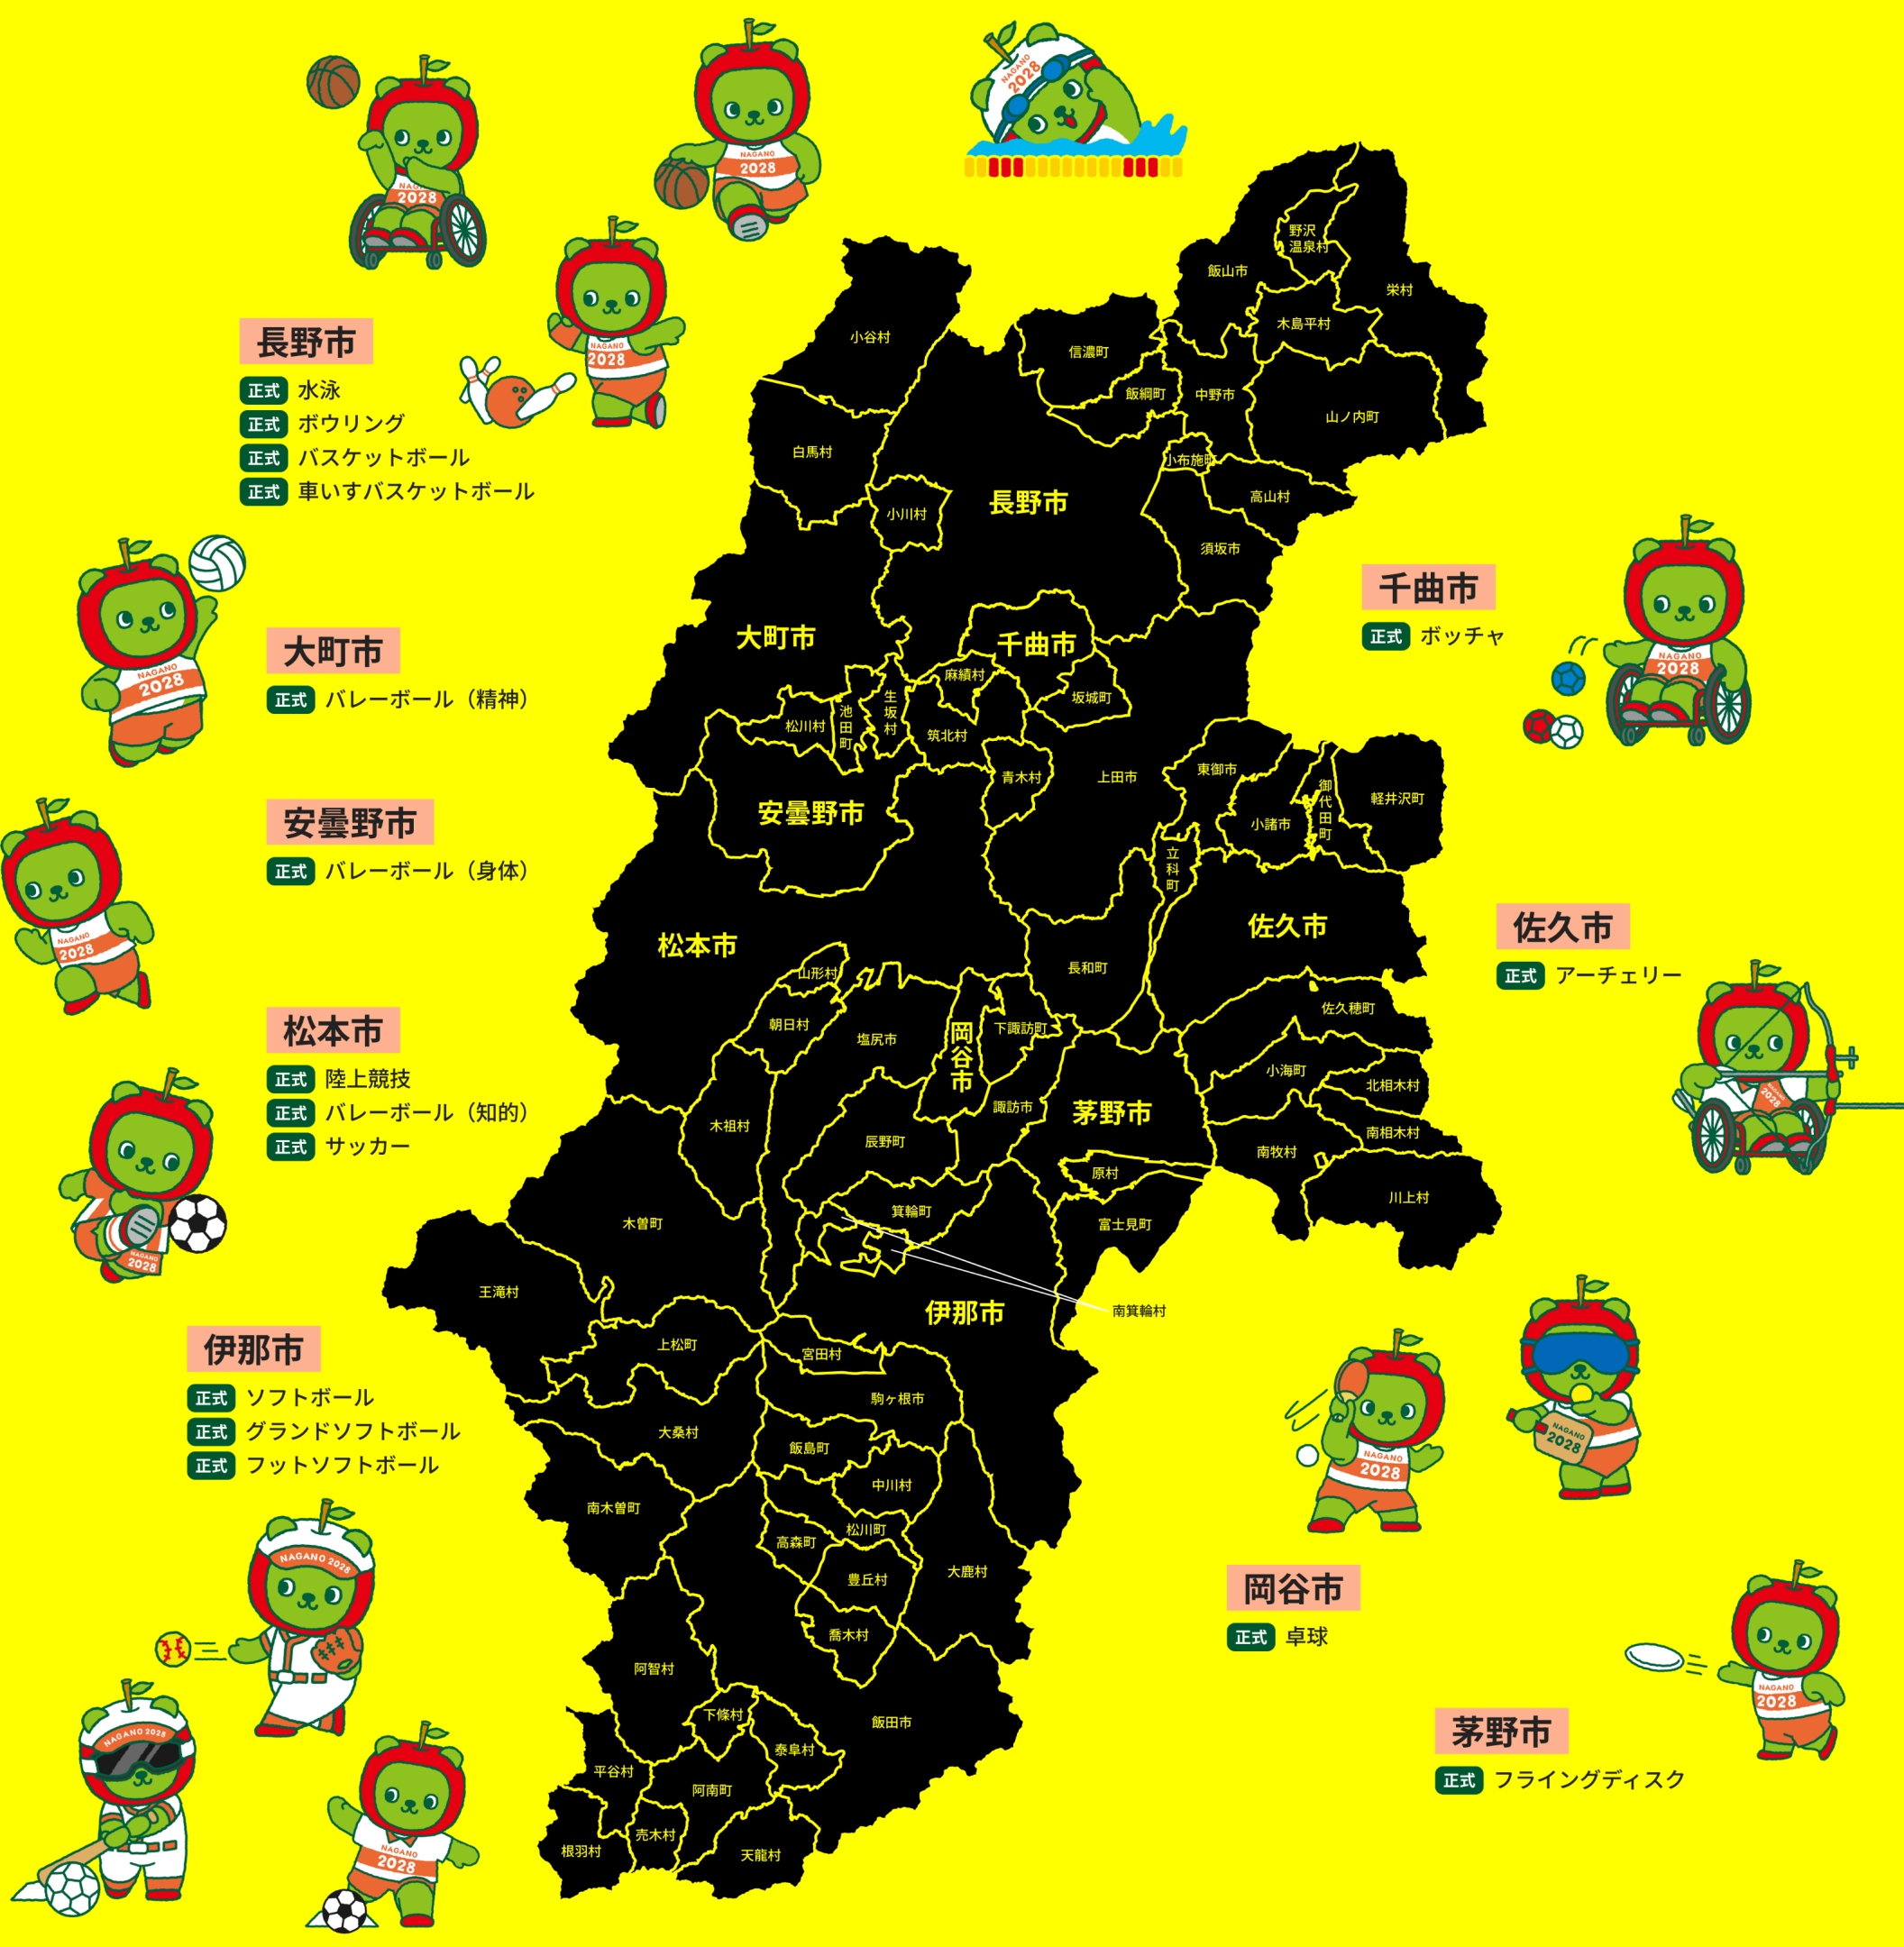

信州やまなみ全障スポ 競技会場地市町村

(2024年8月現在)

長野市

- 正式 水泳
- 正式 ボウリング
- 正式 バスケットボール
- 正式 車いすバスケットボール

千曲市

- 正式 ボウリング

大町市

- 正式 バレーボール (精神)

安曇野市

- 正式 バレーボール (身体)

松本市

- 正式 陸上競技
- 正式 バレーボール (知的)
- 正式 サッカー

伊那市

- 正式 ソフトボール
- 正式 グランドソフトボール
- 正式 フットソフトボール

岡谷市

- 正式 卓球

茅野市

- 正式 フライイングディスク

佐久市

- 正式 アーチェリー